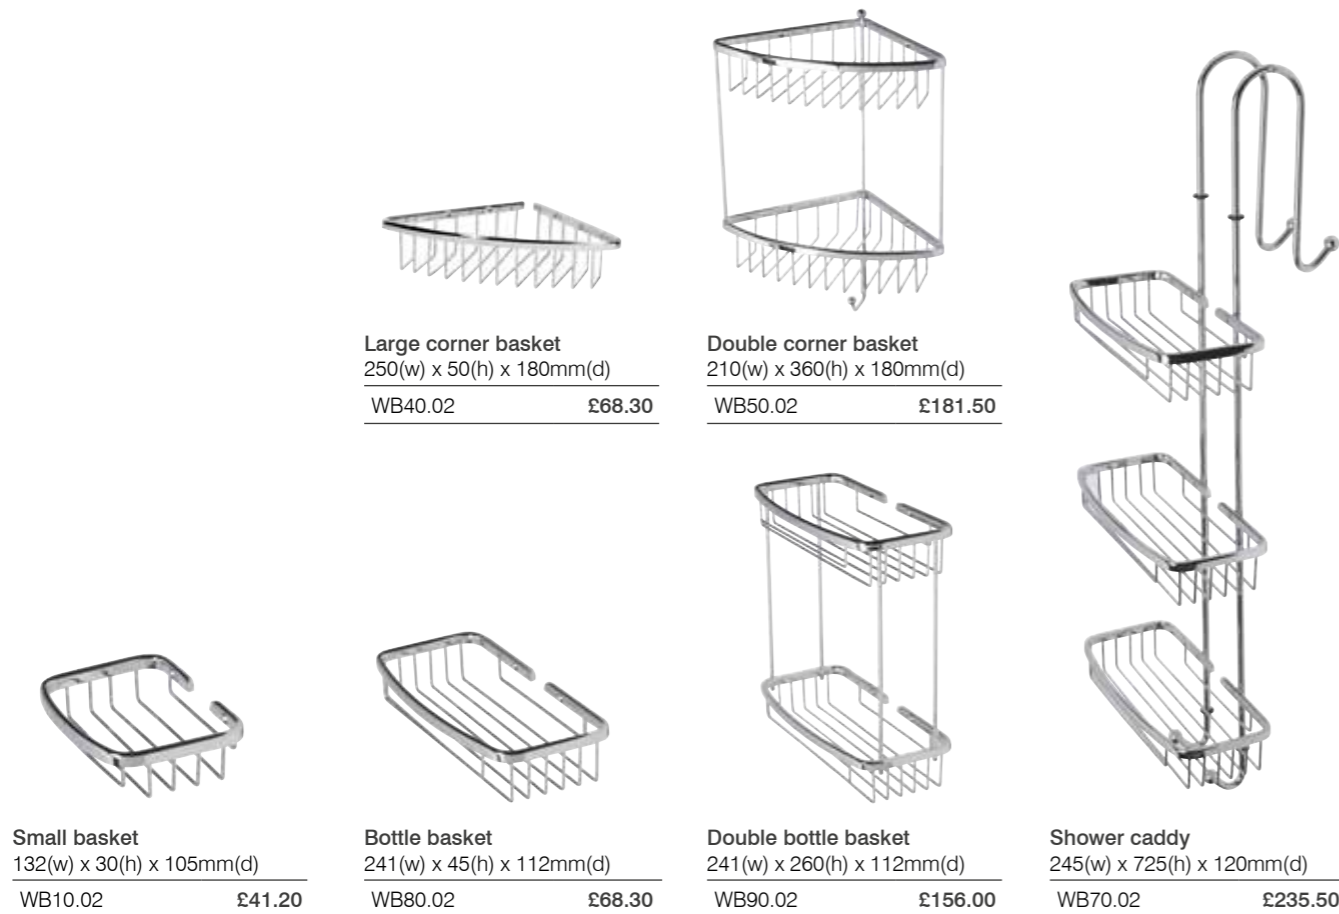

Shower caddy
290(w) x 966(h) x 153mm(d)
DB70.02 £218.00

Accessory collection
MADISON

GRAB BARS

Grab bars			
01	Square modern grab bar	295(w) x 25(h) x 65mm(d)	1582.02 £107.50
02	Round modern grab bar	360(w) x 58(h) x 75mm(d)	1482.02 £107.50
03	45° angled grab bar	460(w) x 240(h) x 120(d) x 25mm(dia)	2386.02 £106.00
04	Grab bar	430(w) x 65(h) x 80(d) x 25mm(dia)	2382.02 £88.10